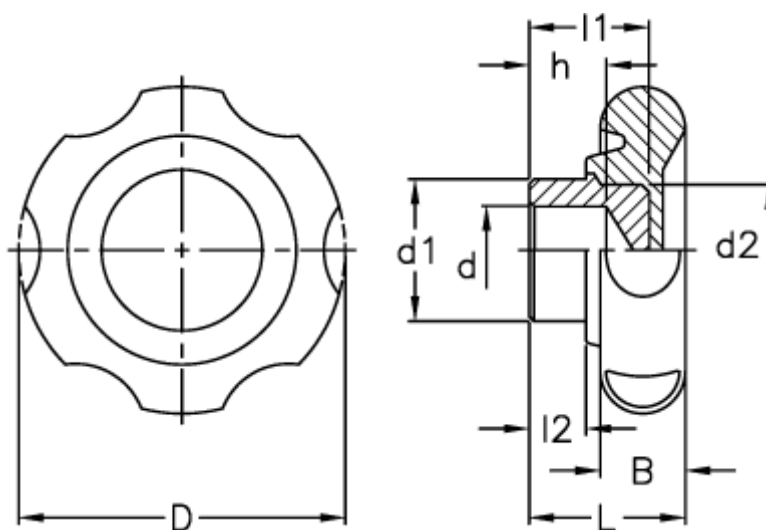

Varenummer: 2302074501
Beskrivelse: E+G Stjernegreb
VL.140/100

Mål

B	= 20	l2 = 14
D	= 99	
D (tol. +0, tol. -0,1)	= 8	
d1	= 36	
d2	= 30	
h	= 22	
L	= 44	
l1	= 31	